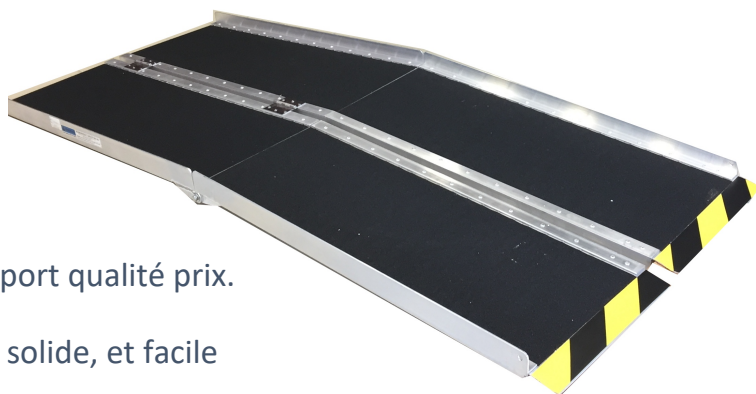

| Reference | Longueur dépliée | Largeur dépliée | Longueur pliée | Largeur pliée | Poids | Utilisation ERP | Hauteur de franchissement dans autres cas (jusqu'à 20% recommandé) |
|-----------|------------------|-----------------|----------------|---------------|--------|-----------------|--|
| RDPA70100 | 122cm | 74cm | 61cm | 36,5cm | 11,5kg | Non conforme | 24cm |
| RDPA70101 | 153 cm | 74cm | 76,5cm | 36,5cm | 13,5kg | Non conforme | 30cm |
| RDPA70102 | 180cm | 74cm | 91,5cm | 36,5cm | 16kg | Non conforme | 36cm |
| RDPA70103 | 215cm | 74cm | 107,5cm | 36,5cm | 18,6kg | Non conforme | 42cm |
| RDPA70104 | 244cm | 74cm | 122cm | 36,5cm | 21,5kg | Non conforme | 48cm |
| RDPA70105 | 300cm | 74cm | 150cm | 36,5cm | 29kg | Non conforme | 60cm |

Rampe pliable antidérapante éco+ (série RDPA701)

Rampe en aluminium pliable recouverte d'un revêtement antidérapant.

Cette rampe dispose d'un bon rapport qualité prix.

Ces rampes basiques sont à la fois solide, et facile d'utilisation.

Les rampes pliables alu éco + sont des rampes portables permettant le franchissement d'obstacles comme des marches, des bordures ou pour accéder à un véhicule.

Elle permet notamment de :

- Charger et décharger un véhicule
- Franchir des seuils, marches et dénivelés de toutes sortes

Ces rampes sont données pour une capacité de charge de 270kg.

Pourvues de chasse roue de chaque côté, balisées visuellement en haut et en bas.

Ne Peuvent pas être utilisées dans les ERP suivant la législation sur l'accessibilité des ERP dans le cadre des rampes amovibles.